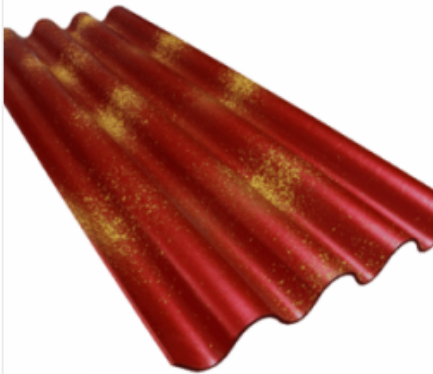

กระเบื้อง CT แกรน ออนดา

ตราสินค้า: ผลิตภัณฑ์ตราเพชร

คำค้นหา: กระเบื้อง CT แกรน ออนดา **หมวดหมู่:** วัสดุก่อสร้าง

รายละเอียดสินค้า

รายละเอียด

กระเบื้อง CT แกรน ออนดา ตราเพชร (CT Gran Onda) กระเบื้องหลังคา CT แกรน ออนดา ตราเพชร สวยหรู ทนทาน คุ่มค่า กระ...

การใช้งานของสินค้า

[ดูรายละเอียด](#)

กระเบื้อง CT เวนิส

ตราสินค้า: ผลิตภัณฑ์ตราเพชร

คำค้นหา: กระเบื้อง CT เวนิส **หมวดหมู่:** วัสดุก่อสร้าง

รายละเอียดสินค้า

รายละเอียด

กระเบื้อง CT เวนิส ตราเพชร (CT Venice) กระเบื้องหลังคา CT เวนิส ตราเพชร กระเบื้องหลังคาคอนกรีตรูปลอนโค้งสูงสไตล์อิตาลี...

การใช้งานของสินค้า

[ดูรายละเอียด](#)

กระเบื้องจตุลอน

ตราสินค้า: ผลิตภัณฑ์ตราเพชร

คำค้นหา: กระเบื้องจตุลอน **หมวดหมู่:** วัสดุก่อสร้าง

รายละเอียดสินค้า

รายละเอียด

กระเบื้องจตุลอน ตราเพชร (Jatulon Tiles) มีดีแห่งความงามของกระเบื้องจตุลอนได้ถูกออกแบบดีไซน์อย่างสร้างสรรค์ให้หลังคาบ...